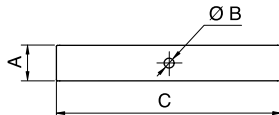

PP pipe clips and clamps Ø 20 ... Ø 200

- For fastening rigid pipes
- From Ø 20 up to Ø 200
- Material: PP
- +10 ... +60 °C

Ø 20...Ø 40

Ø 50...Ø 120

Ø 140...Ø 200

CODE NUMBERS AND TECHNICAL FEATURES

Dimensions : [mm]

Code	Ø	A	Ø B	C	D	E	Ø F	Type	Weight [kg]
960 020	20	16	5	33	26	34	20	--	0.005
960 025	25			38	30	40	25		0.006
960 032	32			48	35	45	32		0.009
960 040	40			54	43	55	40		0.012
960 050	50	22	8	65	50	79	50	Clamp type	0.025
960 063	63	25		79	58	94	63		0.038
960 075	75	27	9	94	79	119	75		0.058
960 090	90	30		110	90	139	90		0.083
960 110	110			137	108	169	110		0.110
960 125	125	8.5	8.5	165	110	178	124		0.159
960 140	140			197		186	139		0.200
960 160	160			218	127.5	213	159		0.274
960 200	200			274	155	263	199		0.396