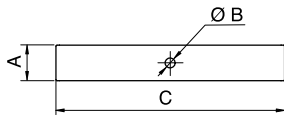

PP pipe clips and clamps Ø 20 ... Ø 200

- For fastening rigid pipes
- From Ø 20 up to Ø 200
- Material: PP
- +10 ... +60 °C

Ø 20...Ø 40

Ø 50...Ø 120

Ø 140...Ø 200

CODE NUMBERS AND TECHNICAL FEATURES

Dimensions : [mm]

Code	Ø	A	Ø B	C	D	E	Ø F	Type	Weight [kg]
960 020	20	16	5	33	26	34	20	--	0.005
960 025	25			38	30	40	25		0.006
960 032	32			48	35	45	32		0.009
960 040	40			54	43	55	40		0.012
960 050	50	22	8	65	50	79	50	Clamp type	0.025
960 063	63	25		79	58	94	63		0.038
960 075	75	27	9	94	79	119	75		0.058
960 090	90	30		110	90	139	90		0.083
960 110	110			137	108	169	110		0.110
960 125	125	8.5	8.5	165	110	178	124		0.159
960 140	140			197		186	139		0.200
960 160	160			218	127.5	213	159		0.274
960 200	200			274	155	263	199		0.396