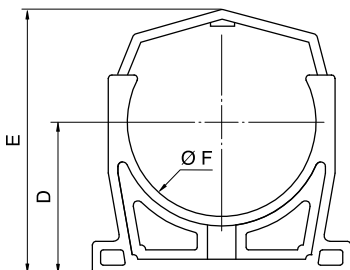

PP pipe clips and clamps Ø 20 ... Ø 200

- For fastening rigid pipes
- From Ø 20 up to Ø 200
- Material: PP
- +10 ... +60 °C

Ø 20...Ø 40

Ø 50...Ø 120

Ø 140...Ø 200

CODE NUMBERS AND TECHNICAL FEATURES

Dimensions : [mm]

Code	Ø	A	Ø B	C	D	E	Ø F	Type	Weight [kg]
960 020	20	16	5	33	26	34	20	--	0.005
960 025	25			38	30	40	25		0.006
960 032	32			48	35	45	32		0.009
960 040	40			54	43	55	40		0.012
960 050	50	22	8	65	50	79	50	Clamp type	0.025
960 063	63	25		79	58	94	63		0.038
960 075	75	27	9	94	79	119	75		0.058
960 090	90	30		110	90	139	90		0.083
960 110	110			137	108	169	110		0.110
960 125	125	8.5	8.5	165	110	178	124		0.159
960 140	140			197		186	139		0.200
960 160	160			218	127.5	213	159		0.274
960 200	200			274	155	263	199		0.396