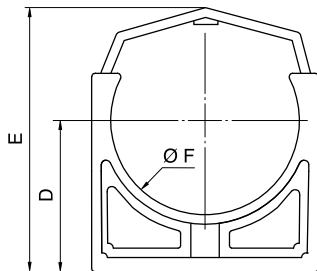

PP pipe clips and clamps Ø 20 ... Ø 200

- For fastening rigid pipes
- From Ø 20 up to Ø 200
- Material: PP
- +10 ... +60 °C

Ø 20...Ø 40

Ø 50...Ø 120

Ø 140...Ø 200

CODE NUMBERS AND TECHNICAL FEATURES

Dimensions : [mm]

Code	Ø	A	Ø B	C	D	E	Ø F	Type	Weight [kg]
960 020	20	16	5	33	26	34	20	--	0.005
960 025	25			38	30	40	25		0.006
960 032	32			48	35	45	32		0.009
960 040	40			54	43	55	40		0.012
960 050	50	22	8	65	50	79	50	Clamp type	0.025
960 063	63	25		79	58	94	63		0.038
960 075	75	27	9	94	79	119	75		0.058
960 090	90	30		110	90	139	90		0.083
960 110	110			137	108	169	110		0.110
960 125	125	8.5	8.5	165	110	178	124		0.159
960 140	140			197		186	139		0.200
960 160	160			218	127.5	213	159		0.274
960 200	200			274	155	263	199		0.396