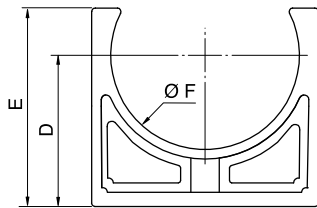

PP pipe clips and clamps Ø 20 ... Ø 200

- For fastening rigid pipes
- From Ø 20 up to Ø 200
- Material: PP
- +10 ... +60 °C

Ø 20...Ø 40

Ø 50...Ø 120

Ø 140...Ø 200

CODE NUMBERS AND TECHNICAL FEATURES

Dimensions : [mm]

Code	Ø	A	Ø B	C	D	E	Ø F	Type	Weight [kg]
960 020	20	16	5	33	26	34	20	--	0.005
960 025	25			38	30	40	25		0.006
960 032	32			48	35	45	32		0.009
960 040	40			54	43	55	40		0.012
960 050	50	22	8	65	50	79	50	Clamp type	0.025
960 063	63	25		79	58	94	63		0.038
960 075	75	27	9	94	79	119	75		0.058
960 090	90	30		110	90	139	90		0.083
960 110	110			137	108	169	110		0.110
960 125	125	8.5	8.5	165	110	178	124		0.159
960 140	140			197		186	139		0.200
960 160	160			218	127.5	213	159		0.274
960 200	200			274	155	263	199		0.396