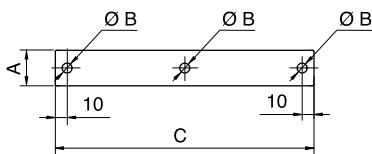

PP pipe clips and clamps Ø 20 ... Ø 200

- For fastening rigid pipes
- From Ø 20 up to Ø 200
- Material: PP
- +10 ... +60 °C

Ø 20...Ø 40

Ø 50...Ø 120

Ø 140...Ø 200

CODE NUMBERS AND TECHNICAL FEATURES

Dimensions : [mm]

Code	Ø	A	Ø B	C	D	E	Ø F	Type	Weight [kg]
960 020	20	16	5	33	26	34	20	--	0.005
960 025	25			38	30	40	25		0.006
960 032	32			48	35	45	32		0.009
960 040	40			54	43	55	40		0.012
960 050	50	22	8	65	50	79	50	Clamp type	0.025
960 063	63	25		79	58	94	63		0.038
960 075	75	27	9	94	79	119	75		0.058
960 090	90	30		110	90	139	90		0.083
960 110	110			137	108	169	110		0.110
960 125	125	8.5	8.5	165	110	178	124		0.159
960 140	140			197		186	139		0.200
960 160	160			218	127.5	213	159		0.274
960 200	200			274	155	263	199		0.396